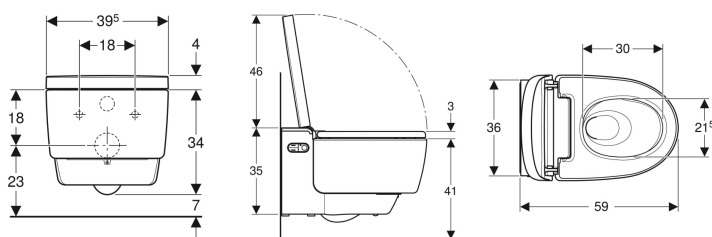

Geberit AquaClean Mera Classic vägghängd duschtoalett

Användningsändamål

- För komfortabelt och luktfritt bruk av toalett
- För skonsam rengöring med vatten i anal- och intimområdet

Egenskaper

- Hybridvarmvattensystem med genomströmningssystem och varmvattenberedare
- Analdusch med WhirlSpray-duschteknik med dubbelt munstycke
- Separat ladymunstycke i skyddat viloläge
- Duschvattentemperatur justerbar
- Duschstrålens styrka kan justeras i fem steg
- Duscharm positionerbar i fem lägen
- Oscillerande duschstråle (automatisk framåt- och bakåtrörelse för duscharm) justerbar
- Automatisk för- och efterrengöring av duschmunstycket med färskvatten
- Avkalkningsprogram
- WC-porslin utan kant med TurboFlush-spolningsteknik
- WC med specialglasyr KeraTect
- Användaridentifiering
- Luktutsugning med keramiskt bikakefilter kan aktiveras
- Luktutsugning med efterdriftsfunktion
- Varmluftstork tillkopplingsbar
- Fönluftstyrka som kan ställas in i 5 steg
- Varmluftstorkarm expanderbar
- Varmluftstorktemperatur justerbar
- WC-sits och WC-lock med Soft-close
- WC-lock med SoftOpening

- Funktioner och inställningar via fjärrkontroll
- Fyra användarprofiler kan programmeras
- Kompatibel med Geberit Home App
- Vattenanslutning på sidan till vänster bakom WC-porslinet
- Nätanslutning med böjlig, mantlad tretrådsledning, på sidan till höger dold bakom WC-porslinet
- Nätanslutning extern kan göras med nätanslutning till höger
- Ljudisolering, färdigmonterad

Tekniska data

Kapslingsklass	IPX4
Skyddsklass	I
Märkspänning	230 V AC
Nätfrekvens	50 Hz
Effekt	2000 W
Effekt standby	≤ 0.5 W
Flödestryck	0.5-10 bar
Driftstemperatur	5-40 °C
Vattentemperatur, inställningsområde	34-40 °C
Beräknat flöde	0.03 l/s
Minsta flödestryck för beräknat flöde	0.5 bar
Duschförloppets varaktighet	30-50 s
Maximal belastning WC-sits	150 kg

Leveransomfattning

- Vattenanslutningssats för Geberit Sigma inbyggnadscistern 12 cm och Geberit Omega inbyggnadscistern 12 cm, monteringshöjd 112 cm
- Kopplingsuttag för nätanslutning
- Stänkskydd
- Avkalkningsmedel 125 ml
- Rengöringsset
- Anslutningssats för WC, $\varnothing$ 90 mm
- Fjärrkontroll med väggställare och batteri CR2032
- Infästningsmaterial

Artikelnr	RSK nr.	Färg / yta
146.201.11.1	7821184	Alpinvit
146.201.21.1	7821185	Blankförokromad

Tillbehör

- Gränssnittsmodul 12 V, för Geberit AquaClean Mera/Sela
- väggmanöverpanel för Geberit AquaClean
- Väggmanöverpanel beröringsfri för Geberit AquaClean
- Gränssnittsmodul för 4.1 V, för Geberit AquaClean Mera/Sela